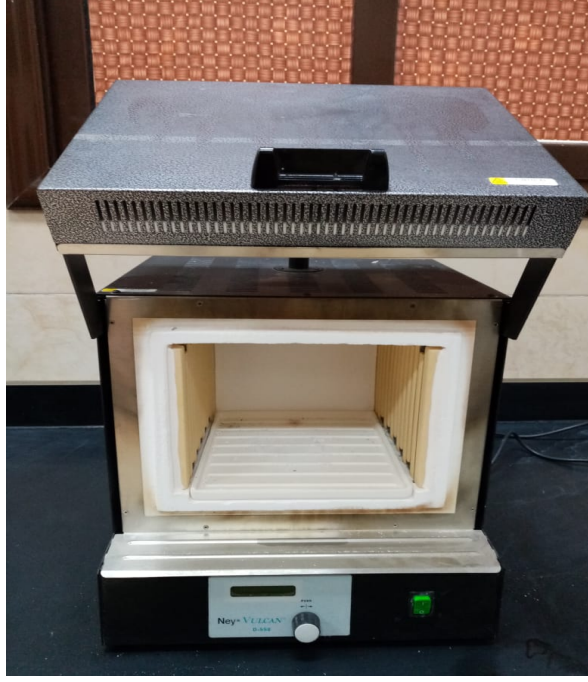

فرن البورسلين

يتيح فرن الحرق المبرمج تركيبات تجميلية ذات مستوى مثالي من الألوان والشفافية.

فرن ضغط البورسلين

يتميز الفرن بتصميم حديث ، وتشغيل متميز مما يوفر تركيبات جمالية على أعلى مستوى من الألوان والشفافية.

آلة صب الأسنان

توفر لوحة العمليات سهلة الاستخدام معلومات عن جميع المراحل وتوفر وصولاً سريعاً وسهلاً إلى جميع الوظائف الرئيسية للصب المعدني.

برنامج فرن الاحتراق متعدد المراحل

فرن الاحتراق هو فرن عالي الأداء لإزالة الشمع وإعداد القالب للصب.

آلة سفع الرمل

يستخدم السفع الكاشط في معالجة سطح التركيبات المعدنية والسيراميكية.