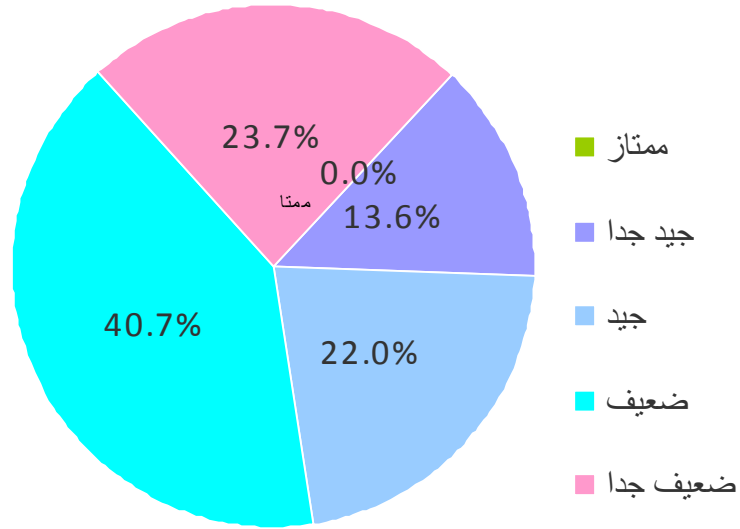

الإستبيان الخاص بالبحث العلمي بالمعهد
3- يوجد تحفيز معنوي ومادي مناسبين للباحثين