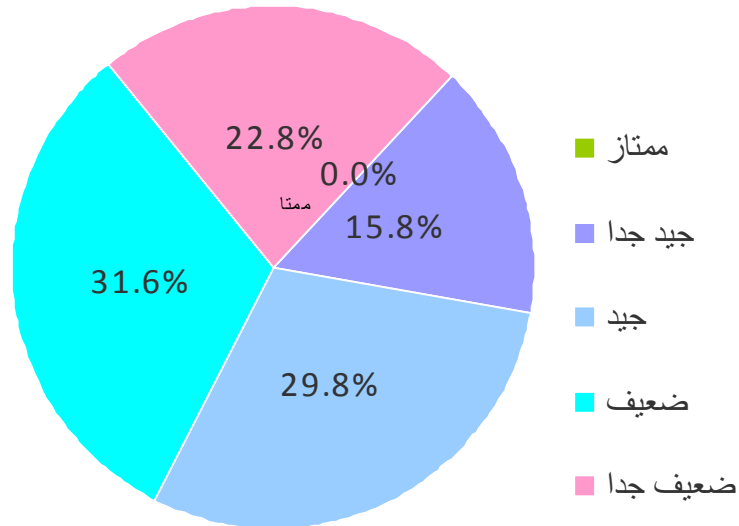

الإستبيان الخاص بالبحث العلمي بالمعهد  
1- الخطة البحثية للمعهد تتناسب مع الأهداف العامة  
والأولويات البحثية له وللجامعة

الإستبيان الخاص بالبحث العلمي بالمعهد  
2- توجد معايير وأسس واضحة للباحثين لإختيار البحث  
العلمي