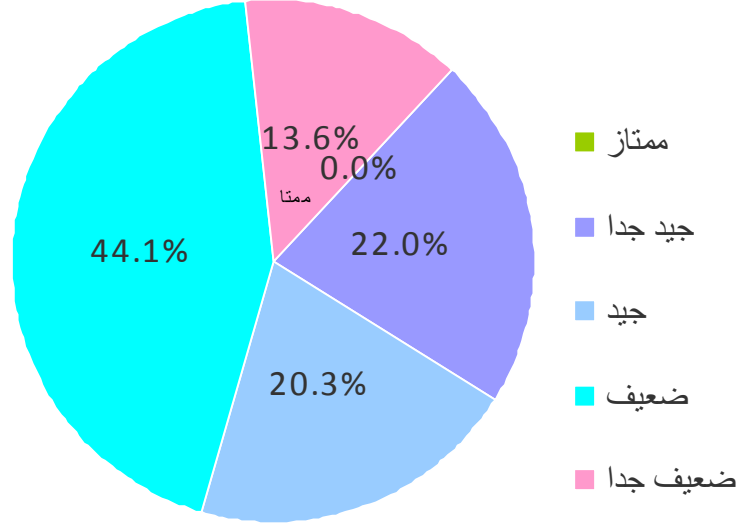

الإستبيان الخاص بالبحث العلمي بالمعهد  
1- الخطة البحثية للمعهد تتناسب مع الأهداف العامة  
والأولويات البحثية له وللجامعة

الإستبيان الخاص بالبحث العلمي بالمعهد  
2- توجد معايير وأسس واضحة للباحثين لإختيار البحث  
العلمي