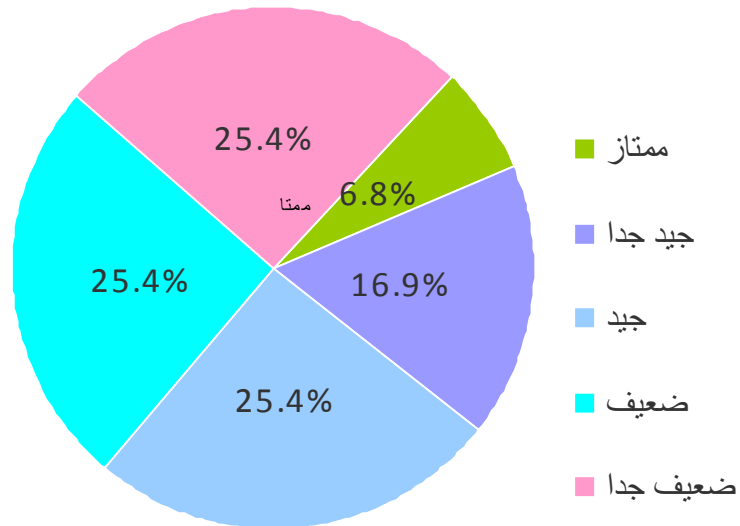

الإستبيان الخاص بالبحث العلمي بالمعهد
4- يوجد تمويل كافي للأبحاث العلمية المختلفة