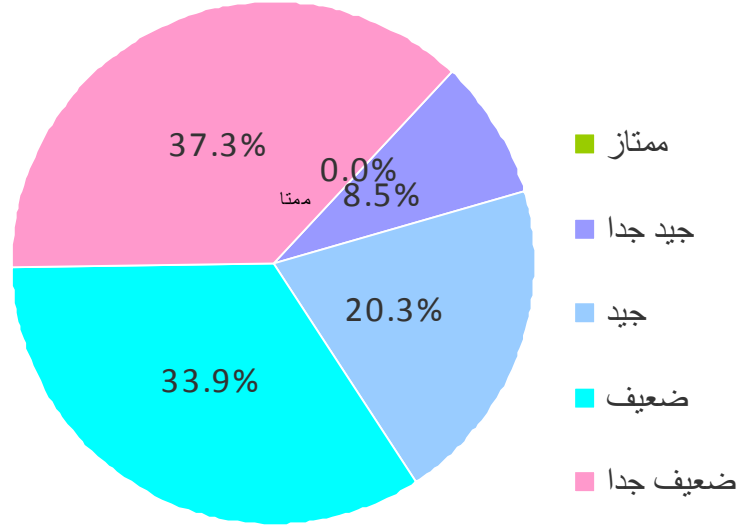

الإستبيان الخاص بالبحث العلمي بالمعهد
5- توجد إتفاقيات ثقافية مع مؤسسات علمية دولية
بشكل يفيد الباحثين