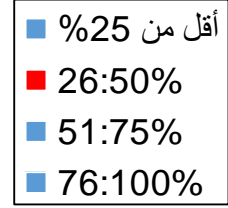

نموذج استبيان عن الأمتحان (كلينيكال باثولوجي)

3-شمول الأسئلة للمستويات المعرفيه

المعرفه