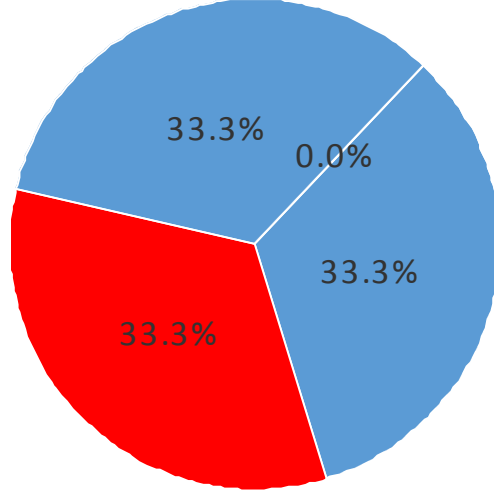

نموذج استبيان عن الأمتحان (كلينيكال باثولوجي)

3-شمول الأسئلة للمستويات المعرفيه

المعرفه