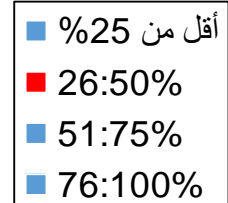

نموذج استبيان عن الأمتحان (فسيولوجي)

3-شمول الأسئلة للمستويات المعرفيه

الفهم