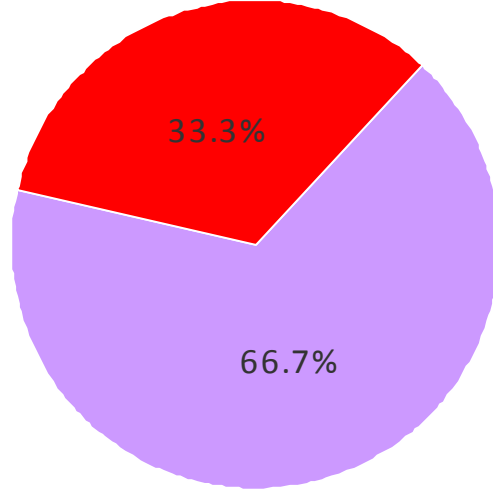

العلامات محده لكل سؤال فرعي

نموذج استبيان عن الأمتحان (تشریح)

1-ترتيب ورقة الأمتحان

اسم عضو هيئة التدريس موجود علي ورقه الأمتحان

نموذج استبيان عن الأمتحان (تشریح)

1-ترتيب ورقة الأمتحان

نهاية الأسئلة واضحة ومحدده