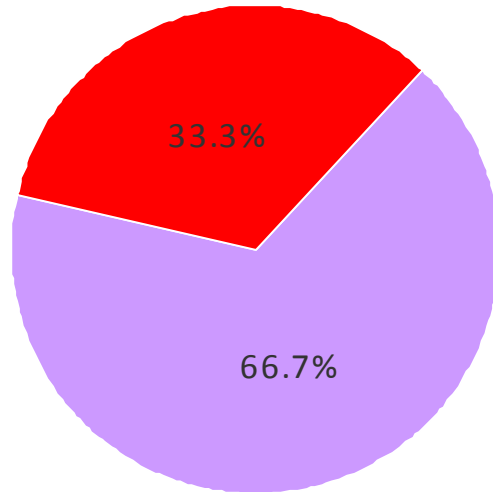

نموذج استبيان عن الأمتحان (تشریح)

1-ترتيب ورقة الأمتحان

يوجد ترقيم للصفحات